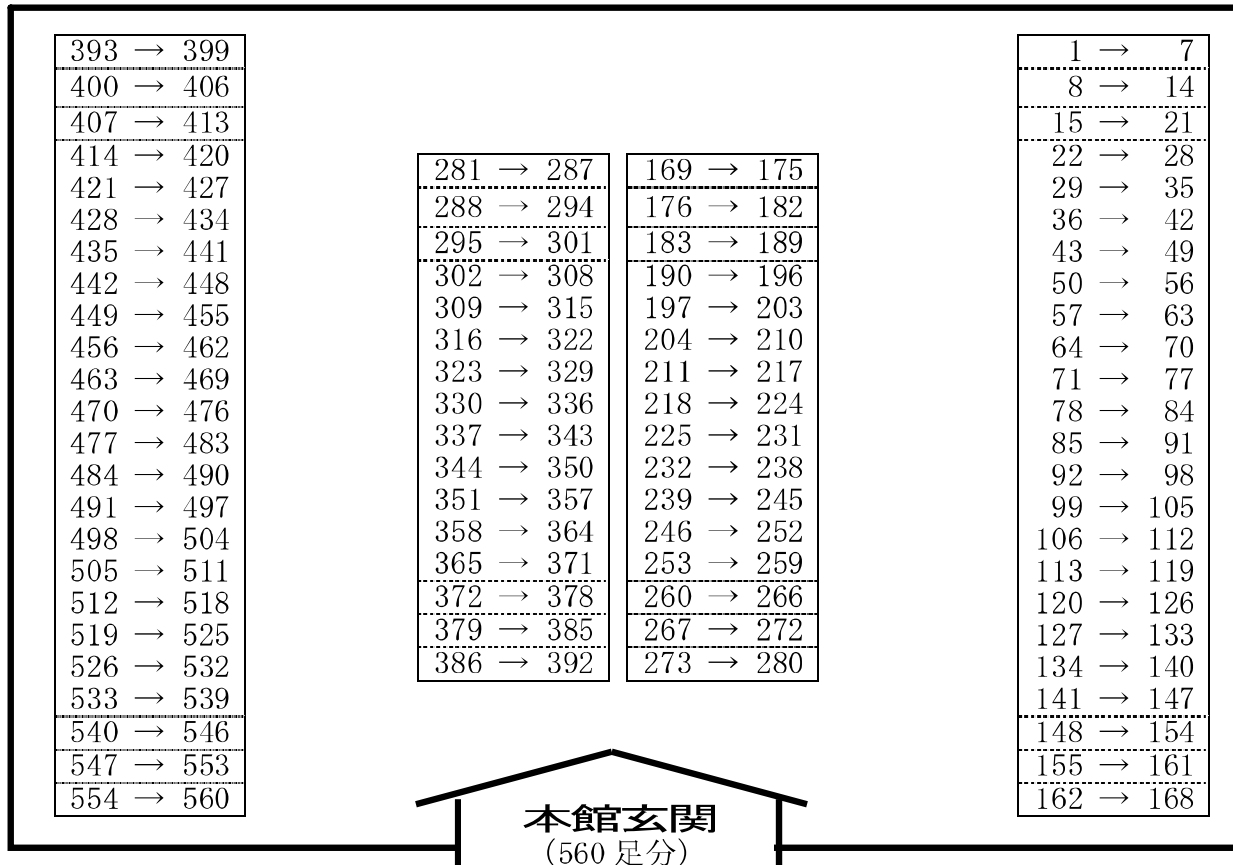

## 下足箱番号図

本館

体育館